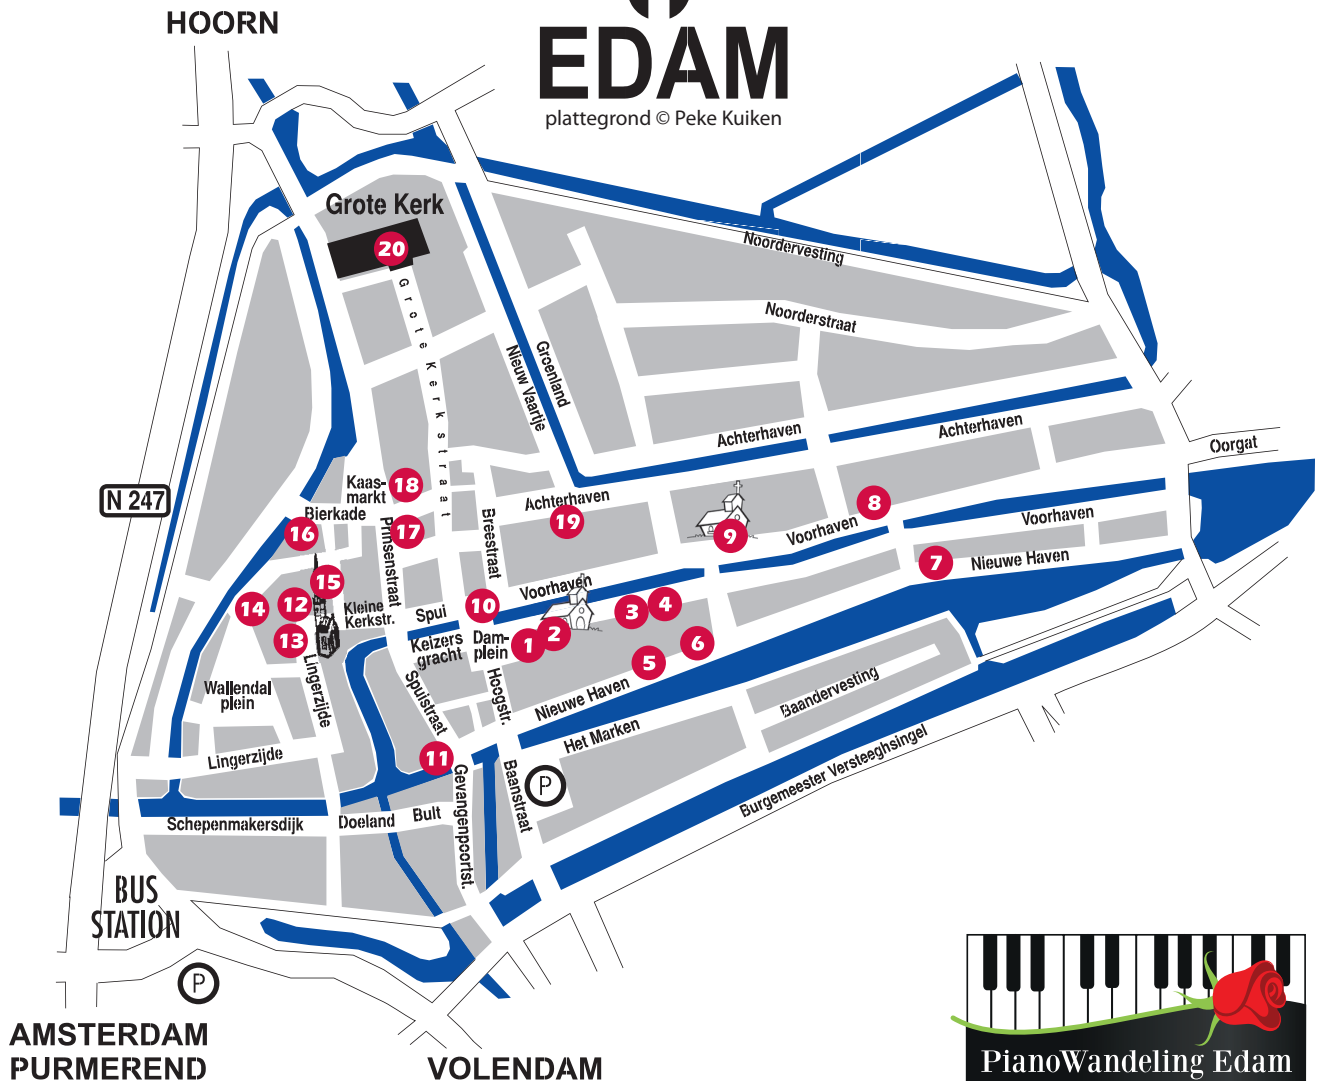

# EDAM

plattegrond © Peke Kuiken

## Bepaal zelf uw route, u kunt op willekeurig elk adres beginnen:

- |                           |                               |
|---------------------------|-------------------------------|
| 1. Damplein 1             | Stadhuis / Raadzaal           |
| 2. Voorhaven 135          | P.K. De Swaen                 |
| 3. Voorhaven 129          | Dwars                         |
| 4. Voorhaven 127          | Bakhuys de Koophandel         |
| 5. Nieuwehaven 61         | v.h. Kaaspakhuis De Vlijt     |
| 6. Nieuwehaven 58         |                               |
| 7. Nieuwehaven 23         |                               |
| 8. Voorhaven 92/94        | Cafe de Harmonie              |
| 9. Voorhaven 126          | R.K. Kerk                     |
| 10. Damplein 8            | Edams Museum/<br>Koopmanshuis |
| 11. Spuistraat 3          | Restaurant De Fortuna         |
| 12. Kleine Kerkstraat 22  | SAS Bloemiste                 |
| 13. Lingerzijde 8         | 't Pakhuys Boeken             |
| 14. Graaf Willemstraat 13 | Garage / Hammond Orgel        |
| 15. Kapsteeg 3            |                               |
| 16. Bierkade 4            | Atelier Gea Karhof            |
| 17. Prinsenstraat 10      | Gerro de Boer                 |
| 18. Nieuwenhuysenplein    | Kerk de Vermaning             |
| 19. Achterhaven 89        | De Burghwall                  |
| 20. Grote Kerkstraat 57   | Grote Kerk                    |

2023

Pianoklanken door oud Edam